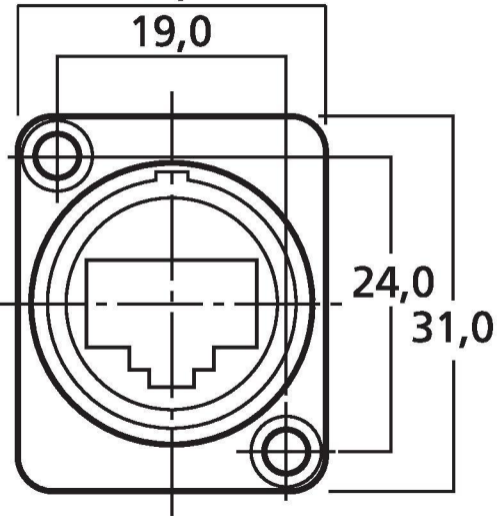

# NE-8FDYC6

26,0

19,0

24,0

31,0

Ø23,6

39,8