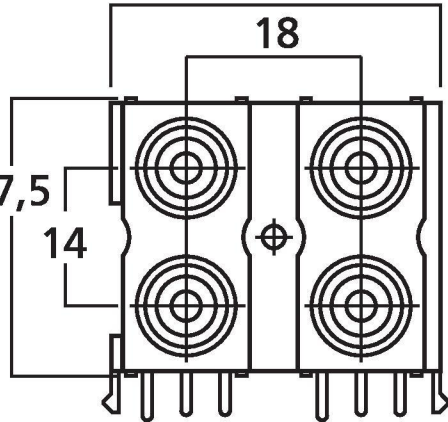

# T-740G

34

18

27,5

14

12

10,2

5