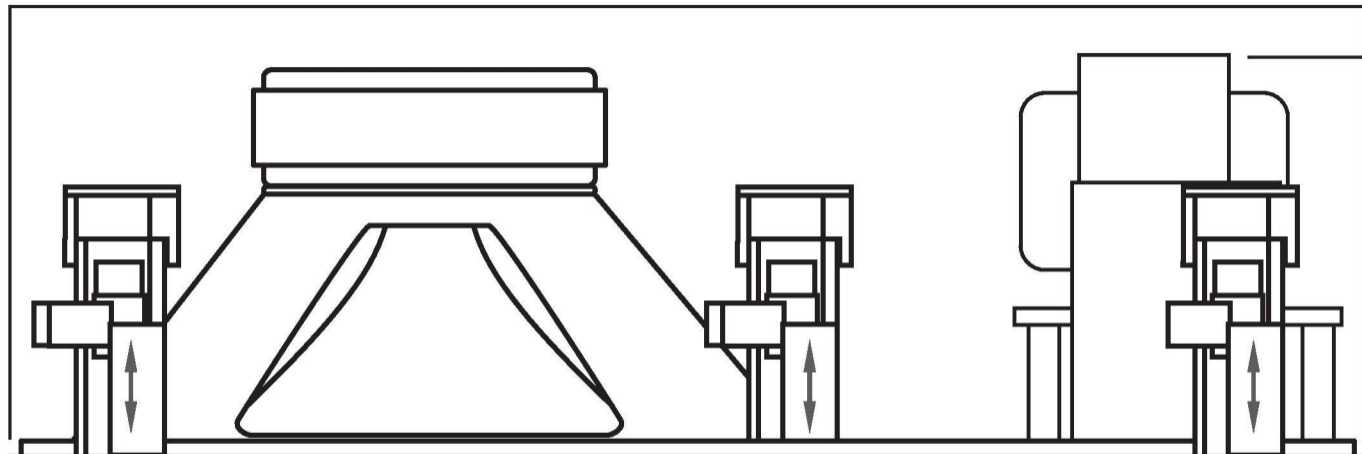

ESP-32/WS

min.10
max.40

330 x 225

90

358 x 256

10