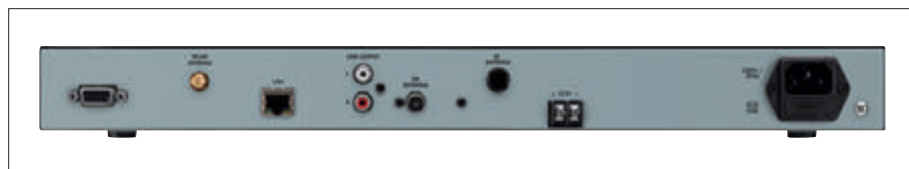

- RS-232-Schnittstelle
- Lieferung inklusive IR-Fernbedienung, Stabantennen und FM-Wurfantenne
- 482-mm-Rackeinbau (19"), 1 HE, Montagewinkel abnehmbar

Modell	WAP-202RS
Medien	Bluetooth, FM, DAB+, MP3, LAN/WLAN, Streaming-Medium
Ausgang, analog	750 mV
Stromversorgung	~ 230 V/50 Hz/20 VA = 15 V/300 mA
Abmessungen	482 x 44 x 245 mm
Gewicht	2,7 kg
Anschlüsse	1 x 3,5-mm-Stereo-Klinke (Aux In), 1 x Cinch L/R (Line Out), 1 x 3,5-mm-Stereo-Klinke (Kopfhörer), 1 x RJ45 (LAN) 1 x Bluetooth-Antenne 1 x WLAN-Antenne 1 x RS-232-Schnittstelle