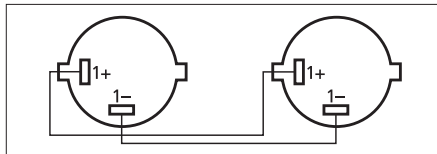

Lautsprecherkabel

- Konfektioniert mit NEUTRIK-SPEAKON-Steckern NL-2FX
- „Economy“-Kabelmaterial

Modell	Best.-Nr.	Länge	Farbe	Innenleiter
MSCA-502/SW	0112230	2 m	Schwarz	2 x 1,5 mm²
MSCA-505/SW	0112240	5 m	Schwarz	2 x 1,5 mm²
MSCA-510/SW	0112250	10 m	Schwarz	2 x 1,5 mm²

Lautsprecherkabel

„HIGHLY FLEXIBLE“

- Konfektioniert mit NEUTRIK-SPEAKON-Steckern NL-2FX
- Hochflexibles Kabelmaterial