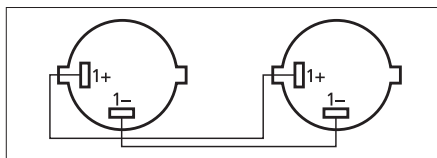

Modell	Best.-Nr.	Länge	Farbe	Innenleiter
MSC-102/SW	0112170	2 m	Schwarz	2 x 2,5 mm²
MSC-105/SW	0125620	5 m	Schwarz	2 x 2,5 mm²
MSC-110/SW	0125640	10 m	Schwarz	2 x 2,5 mm²
MSC-115/SW	0125660	15 m	Schwarz	2 x 2,5 mm²
MSC-120/SW	0112180	20 m	Schwarz	2 x 2,5 mm²