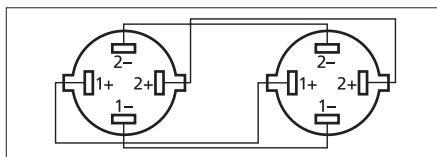

### Lautsprecherkabel

- Konfektioniert mit NEUTRIK-SPEAKON-Steckern NL-2FX
- „Economy“-Kabelmaterial

Modell	Best.-Nr.	Länge	Farbe	Innenleiter
MSCA-610/SW	0112260	10 m	Schwarz	2 x 2,5 mm <sup>2</sup>
MSCA-615/SW	0112270	15 m	Schwarz	2 x 2,5 mm <sup>2</sup>
MSCA-620/SW	0112280	20 m	Schwarz	2 x 2,5 mm <sup>2</sup>

### Lautsprecherkabel

„HIGHLY FLEXIBLE“

- Konfektioniert mit NEUTRIK-SPEAKON-Steckern NL-4FX
- Hochflexibles Kabelmaterial

Modell	Best.-Nr.	Länge	Farbe	Innenleiter
MSC-202/SW	0112190	2 m	Schwarz	4 x 2,5 mm <sup>2</sup>
MSC-205/SW	0125680	5 m	Schwarz	4 x 2,5 mm <sup>2</sup>
MSC-210/SW	0125700	10 m	Schwarz	4 x 2,5 mm <sup>2</sup>
MSC-215/SW	0125720	15 m	Schwarz	4 x 2,5 mm <sup>2</sup>