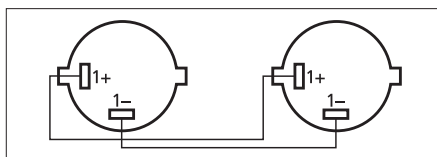

### Lautsprecherkabel

„HIGHLY FLEXIBLE“

- Konfektioniert mit NEUTRIK-SPEAKON-Steckern NL-2FX
- Hochflexibles Kabelmaterial

Modell	Best.-Nr.	Länge	Farbe	Innenleiter
MSC-102/SW	0112170	2 m	Schwarz	2 x 2,5 mm <sup>2</sup>
MSC-105/SW	0125620	5 m	Schwarz	2 x 2,5 mm <sup>2</sup>
MSC-110/SW	0125640	10 m	Schwarz	2 x 2,5 mm <sup>2</sup>
MSC-115/SW	0125660	15 m	Schwarz	2 x 2,5 mm <sup>2</sup>
MSC-120/SW	0112180	20 m	Schwarz	2 x 2,5 mm <sup>2</sup>

### Lautsprecherkabel

- Konfektioniert mit NEUTRIK-SPEAKON-Steckern NL-2FX
- „Economy“-Kabelmaterial

Modell	Best.-Nr.	Länge	Farbe	Innenleiter
MSCA-610/SW	0112260	10 m	Schwarz	2 x 2,5 mm <sup>2</sup>
MSCA-615/SW	0112270	15 m	Schwarz	2 x 2,5 mm <sup>2</sup>
MSCA-620/SW	0112280	20 m	Schwarz	2 x 2,5 mm <sup>2</sup>